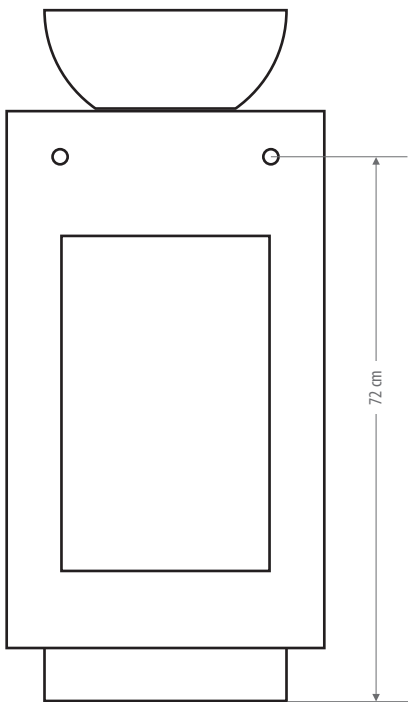

42er Classic

Vorne

42er Classic

Seite

42er Classic

Waschbeckenhalter Höhe 70 bis 77 cm

Hinten