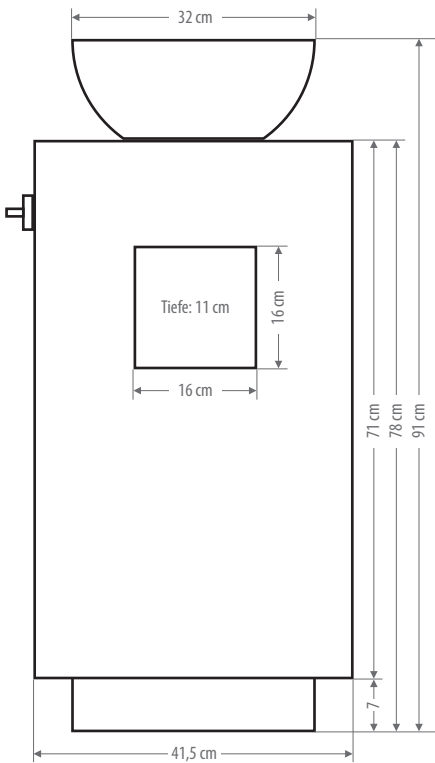

42er Classic

Vorne

42er Classic

Seite

42er Classic

Waschbeckenhalter Höhe 70 bis 77 cm

Hinten