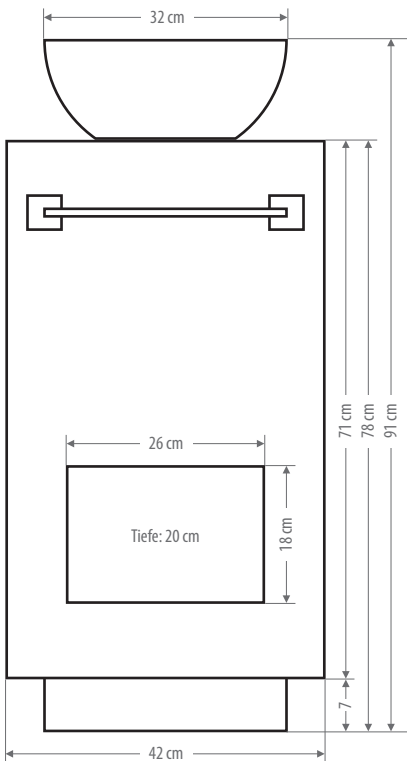

42er Classic

Vorne

42er Classic

Seite

42er Classic

Waschbeckenhalter Höhe 70 bis 77 cm

Hinten