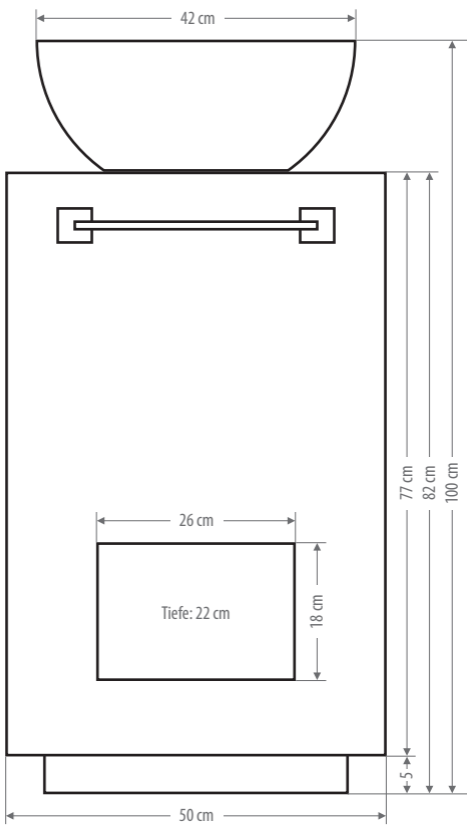

50er Jumbo

Vorne