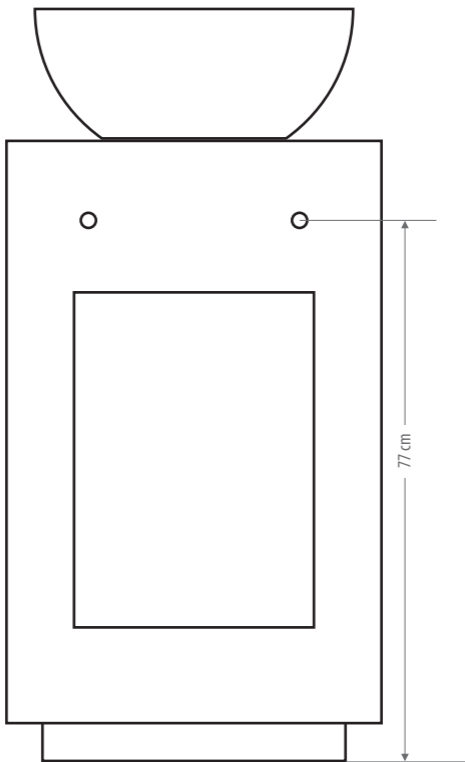

# 50er Jumbo

Vorne

# 50er Jumbo

Seite

## 50er Jumbo

Waschbeckenhalter Höhe 70 bis 77 cm

Hinten