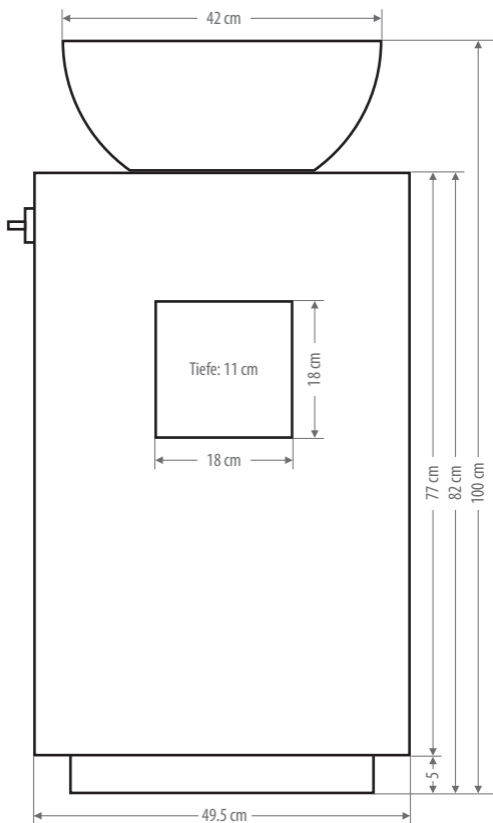

50er Jumbo

Seite